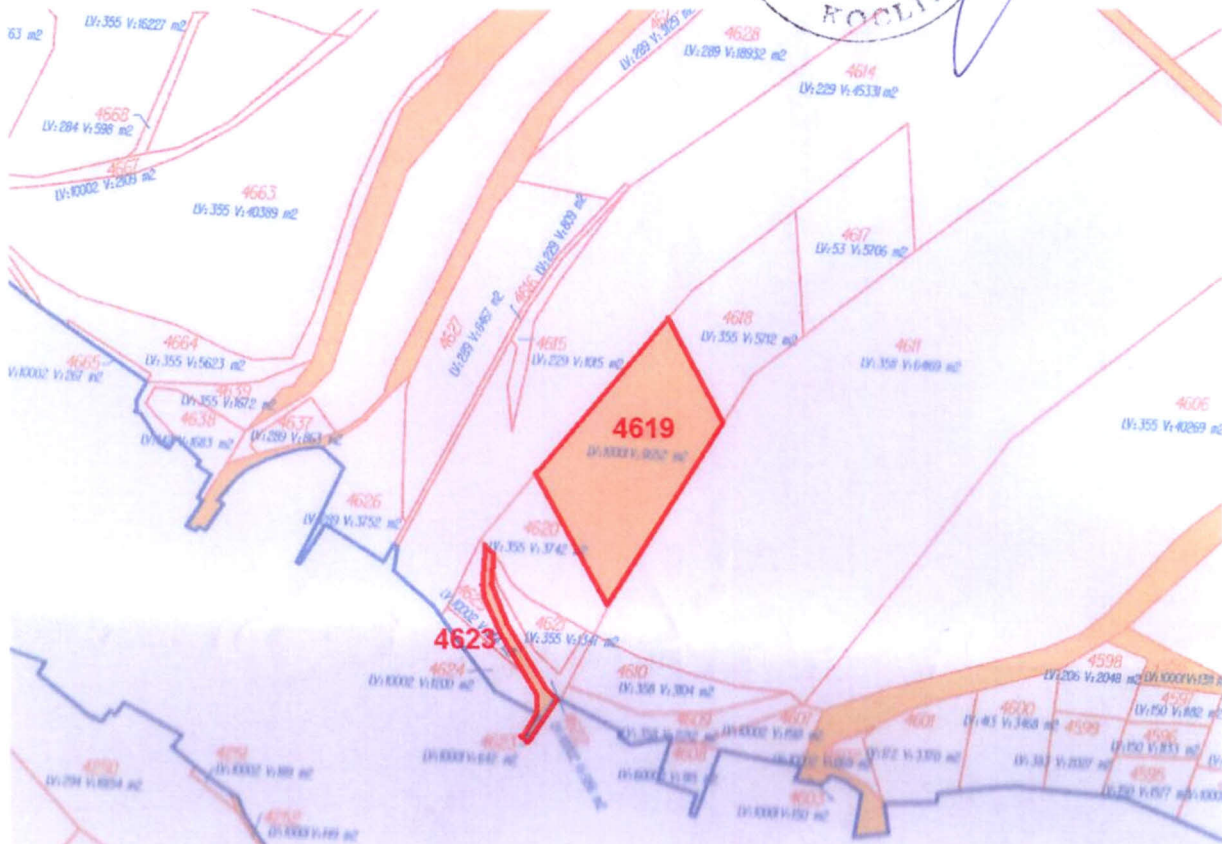

Vyvěšeno na úřední desce (vč. EÚD): 28.4.2010

Svěšeno z úřední desky:

Radomír