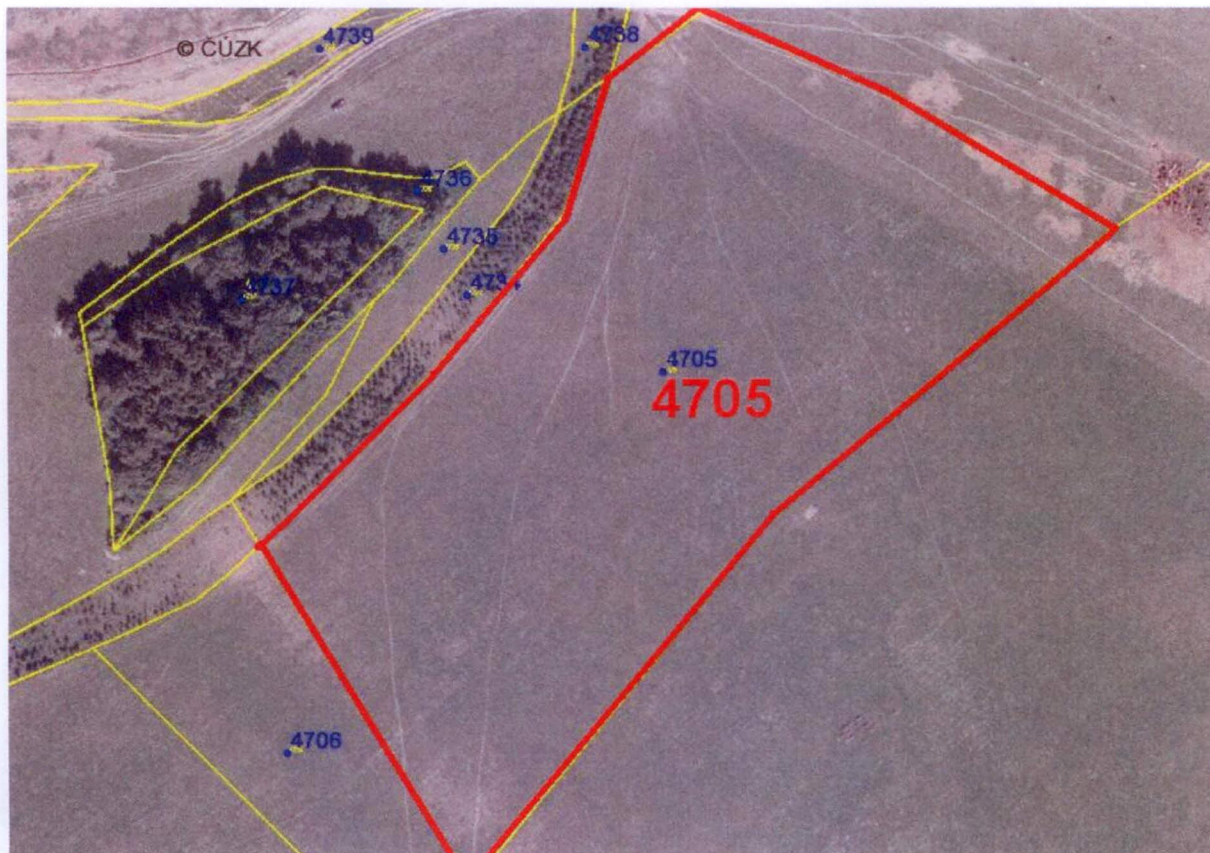

Vyvěšeno na úřední desce (vč. EÚD): 30.8.2010

Svěšeno z úřední desky:

Jaromír Lenoch