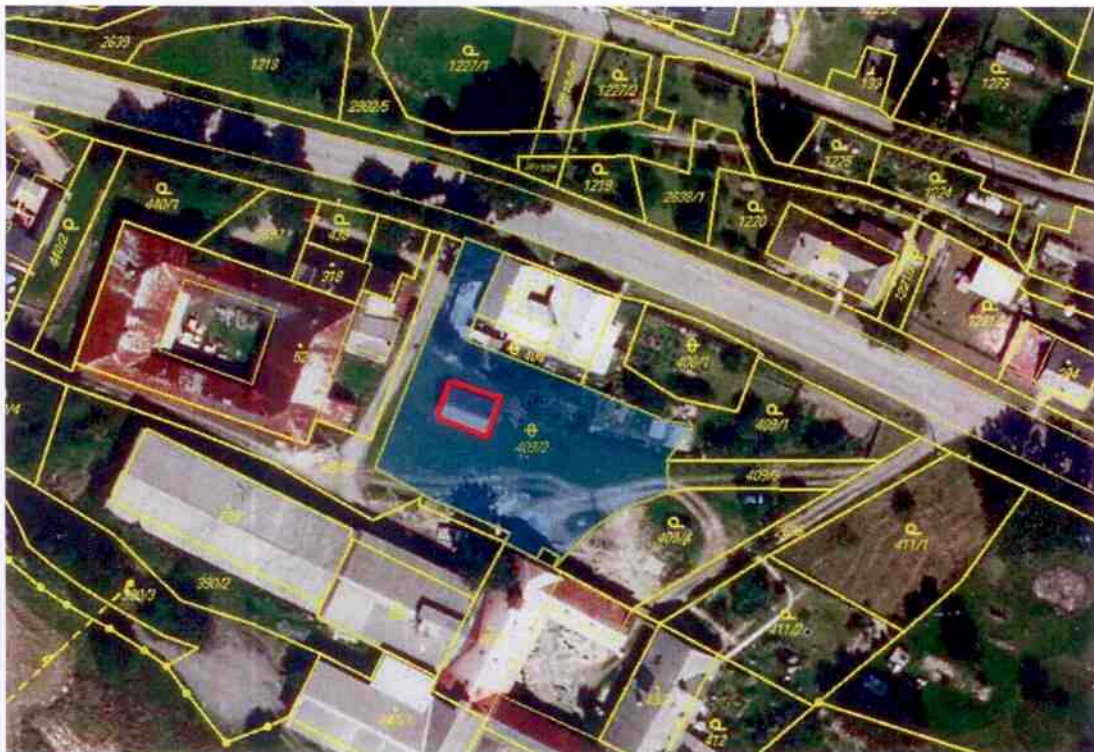

Vyvěšeno na úřední desce (vč. EÚD):

Svěšeno z úřední desky: